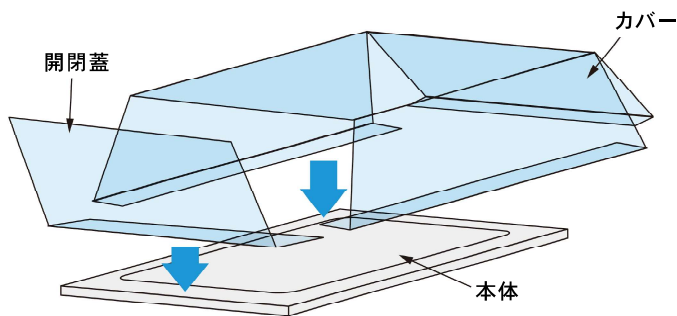

納品時の状態
(お客様組立の商品となります)

株式会社 **よし与工房**

本社
TEL:0771-22-3588 FAX:0771-22-3619
order@yoshiyo.com

東京支店
TEL:03-3444-4440 FAX:03-3444-4441
order@yoshiyo.co.jp